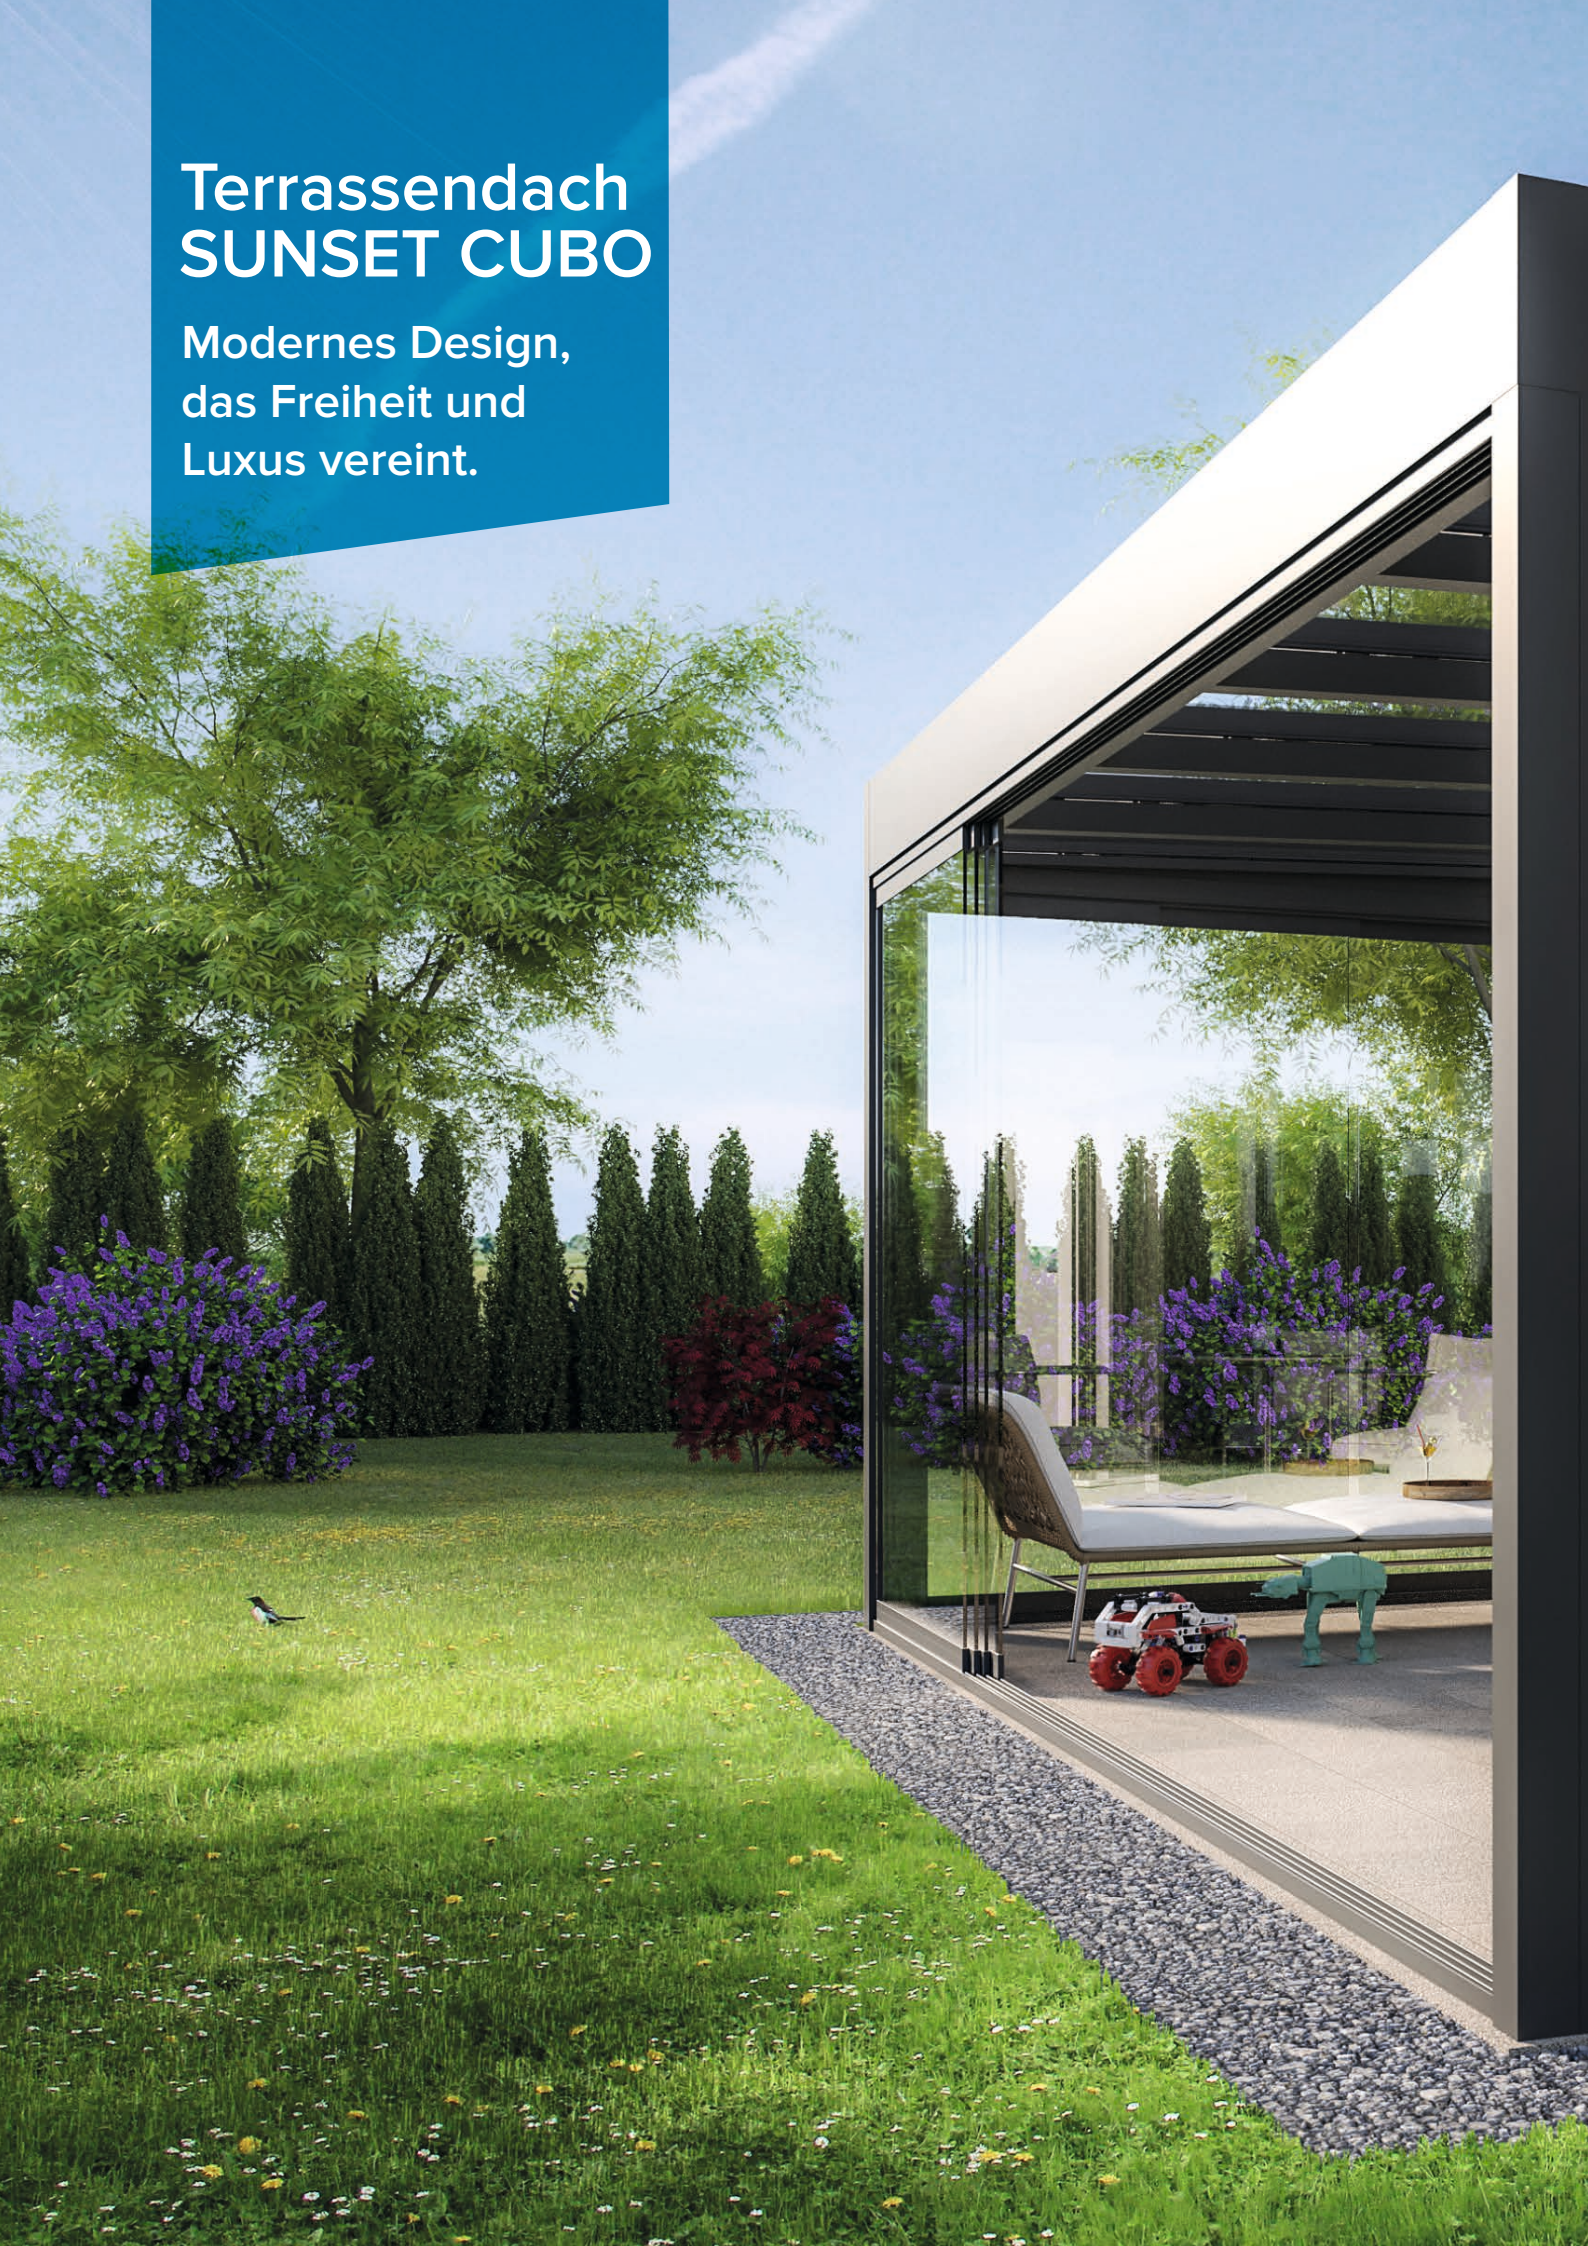

KUBISCHES TERRASSENDACH

SUNSET CUBO

Terrassendach SUNSET CUBO

Modernes Design,
das Freiheit und
Luxus vereint.

So leicht wie ein Sommertag

Entdecken Sie die Welt des modernen Designs für Ihre Terrasse. Mit ihrer klaren kubischen Form fasziniert die Flachdachlösung SUNSET CUBO auf den ersten Blick. Und auf jeden weiteren.

So individuell wie Sie selbst

Ob freistehend platziert oder am Wohngebäude angebaut, die qualitativ hochwertige Konstruktion überzeugt durch ihre solide Verarbeitung und hochwertige Eleganz.

So inspirierend einfach

Lässig moderne Architektur auf Ihrer Terrasse oder im Garten: Mit dem SUNSET CUBO werden Ihre Aussenbereiche zum Erlebnis.

So viele Vorteile

- Dachgrößen beliebig skalierbar
- Auf Baugesgebenheiten und Einbausituation an- und einpassbar
- Kombinierbar mit Ganzglas-, Schiebe-, Falt- und Stapelwänden
- Erweiterbar mit integrierter LED-Beleuchtung
- Grosse Farbauswahl für den individuellen Touch
- Swiss Engineering

Holen Sie sich Ihren Urlaub nach Hause.

Individuell nach Ihren Wünschen realisierbar

ans Gebäude angebaut

als Carport

als Dachvorsprung

freistehend in Ihrem Garten

auch als T-Dach realisierbar

kann beliebig in der Breite
und Tiefe angepasst werden